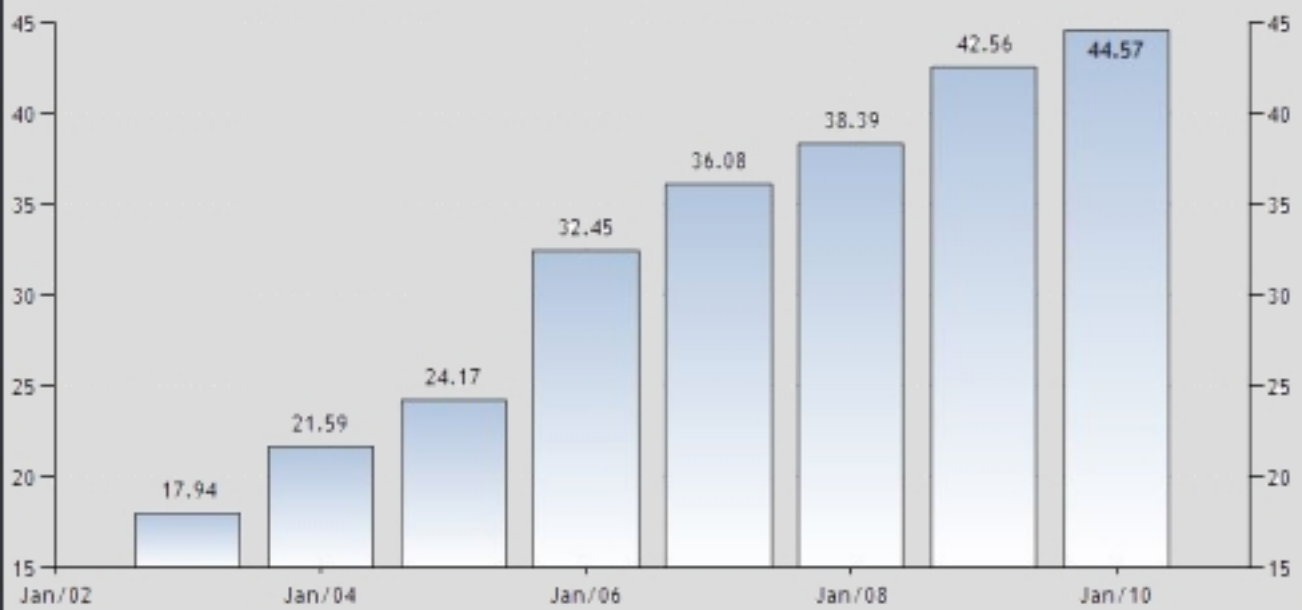

Χρήστες ίντερνετ (ανά 100 κατοίκους) στην Ελλάδα