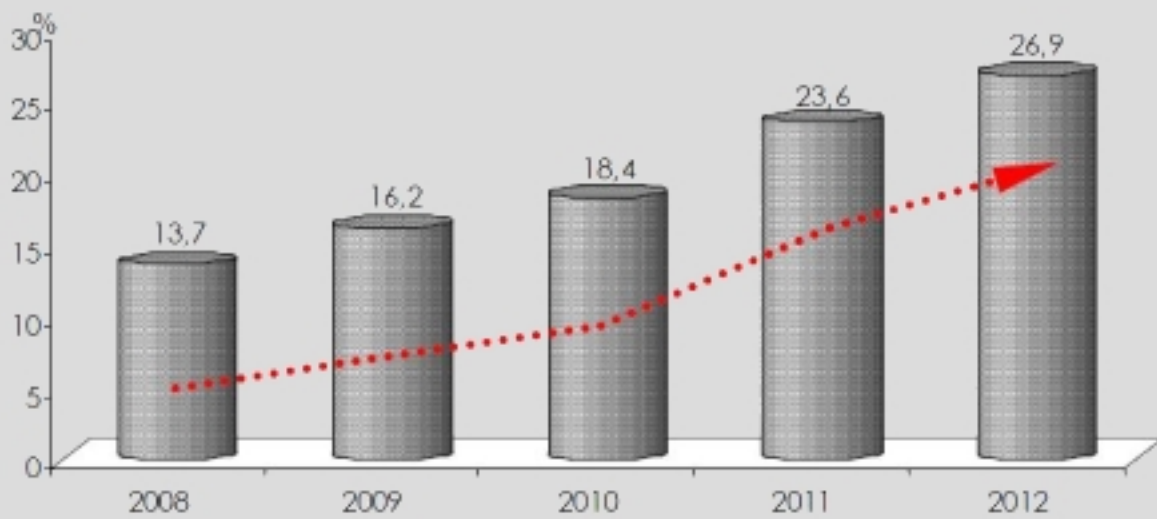

Ηλεκτρονικό εμπόριο: Α' τρίμηνο 2008 – 2012

Ηλεκτρονικό εμπόριο 2008 - 2012 στην Ελλάδα